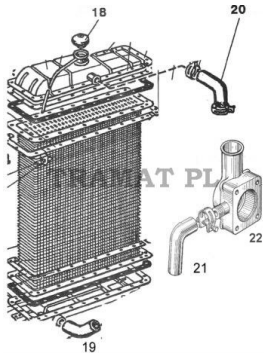

## WATER HOSE

Nazwa produktu: WATER HOSE

Model produktu: 701303001

BELARUS/MTZ all models 80/900/950 - no 20 on the drawing