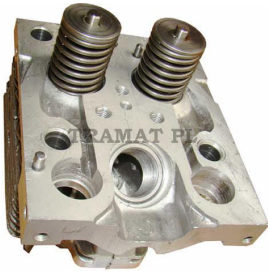

BELARUS T25/25A/T40/T40S > ENGINE

CYLINDER HEAD CPL

Nazwa produktu: CYLINDER HEAD CPL

Model produktu: D37M1003012B

BELARUS T25/T40