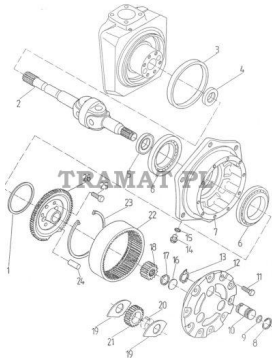

URSUS Massey Ferguson 235 , 255 > STEERING & FRONT AXLE

RETAINER

Nazwa produktu: RETAINER

Model produktu: 3028 398M1

URSUS 3514->5314 NO 8