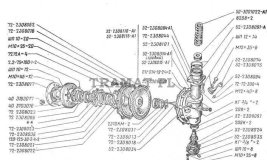

BELARUS, MTZ 50/80/920/1025/1220 > FRONT AXLE & STEERING

CASE L/H

Nazwa produktu: CASE L/H

Model produktu: 522308015A1

BEARLUS MTZ ALL MODELS ref 52-2308015-A1