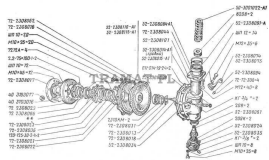

BELARUS, MTZ 50/80/920/1025/1220 > FRONT AXLE & STEERING

CASE R/H

Nazwa produktu: CASE R/H

Model produktu: 522308014A1

BEARUS MTZ ALL MODELS ref 52-2308014-A1