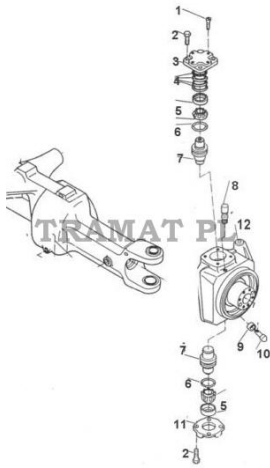

URSUS Massey Ferguson 235 , 255 > STEERING & FRONT AXLE

## BOLT

Nazwa produktu: BOLT

Model produktu: 3426 886 M1

URSUS 3514->5314 NO 10