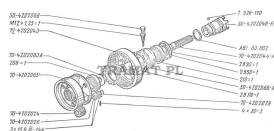

BELARUS, MTZ 50/80/920/1025/1220 > PTO & 3 POINT LINKS

## BEARING PTO

Nazwa produktu: BEARING PTO

Model produktu: 208

BELARUS MTZ 80/82/920/950