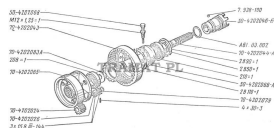

BELARUS, MTZ 50/80/920/1025/1220 > PTO & 3 POINT LINKS

BUSHINGPTO

Nazwa produktu: BUSHINGPTO

Model produktu: 704202079

BELARUS MTZ 80/82/920/950