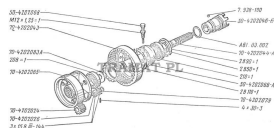

BELARUS, MTZ 50/80/920/1025/1220 > PTO & 3 POINT LINKS

PIN PTO

Nazwa produktu: PIN PTO

Model produktu: 704202026

BELARUS MTZ 80/82/920/950