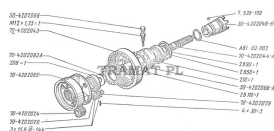

BELARUS, MTZ 50/80/920/1025/1220 > PTO & 3 POINT LINKS

DRUM PTO

Nazwa produktu: DRUM PTO

Model produktu: 704202065

BELARUS MTZ 80/82/920/950