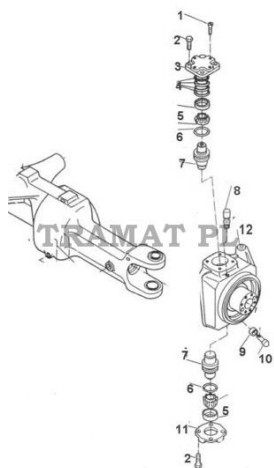

URSUS Massey Ferguson 235 , 255 > STEERING & FRONT AXLE

BREATHER

Nazwa produktu: BREATHER

Model produktu: 3426 523M1

URSUS 3514->5314 NO 8