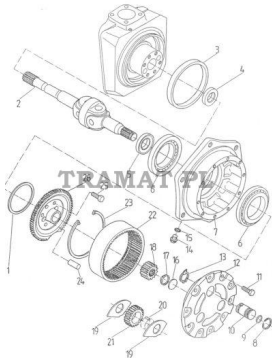

URSUS Massey Ferguson 235 , 255 > STEERING & FRONT AXLE

## ROLLER

Nazwa produktu: ROLLER  
Model produktu: 3426 852 M1  
URSUS 3514->5314 NO 20