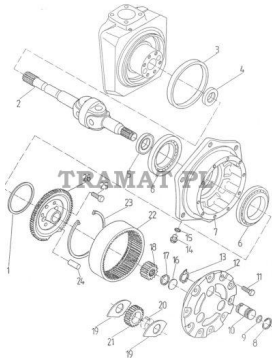

URSUS Massey Ferguson 235 , 255 > STEERING & FRONT AXLE

CARRIER

Nazwa produktu: CARRIER

Model produktu: 3426 953M1

URSUS 3514->5314 NO 12