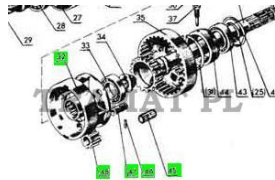

BELARUS, MTZ 50/80/920/1025/1220 > PTO & 3 POINT LINKS

CARRIER PTO

Nazwa produktu: CARRIER PTO

Model produktu: 704202060

BELARUS/MTZ 80/82 Bin satellites power take-off.