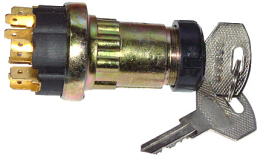

SWITCH C/W KEY

Nazwa produktu: SWITCH C/W KEY

Model produktu: WK353

BELARUS/MTZ new modele. fOR PLASTIC DASHBOARD,
