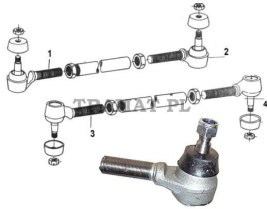

URSUS C385->1614 ZETOR 8011 ->16245 > FRONT AXLE & STEERING

BALL JOINT R/H

Nazwa produktu: BALL JOINT R/H

Model produktu: 83221029

URSUS 385->1634

No 3 all models 4WD