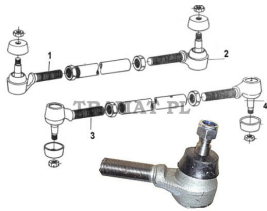

URSUS C385->1614 ZETOR 8011 ->16245 > FRONT AXLE & STEERING

BALL JOINT L/H

Nazwa produktu: BALL JOINT L/H

Model produktu: 83221039

URSUS 385, 914-1634

No 4 all models 4WD