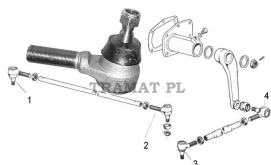

ZETOR 2011->11641 > STEERING & FRONT AXLE

## BALL JOINT

Nazwa produktu: BALL JOINT

Model produktu: 67453520

ZETOR

5245,6045,6245,7045,7245,7745

NO 2 ON THE DRAWING

all models 4WD