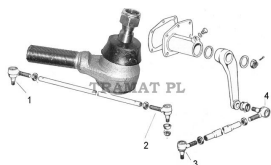

ZETOR 2011->11641 > STEERING & FRONT AXLE

## BALL JOINT

Nazwa produktu: BALL JOINT

Model produktu: 67453503

ZETOR

5245,6045,6245,7045,7245,7745

NO 3 ON THE DRAWING

all models 4WD