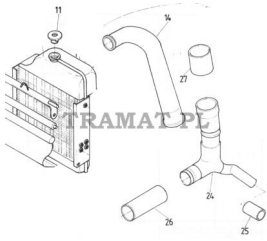

URSUS C385->1614 ZETOR 8011 ->16245 > COOLING

WATER HOSE

Nazwa produktu: WATER HOSE

Model produktu: 89013002

URSUS 912/914/1012/1014/1222/1224/1614 934->1634 ZETOR 10145->16145 - no
26 on the drawing