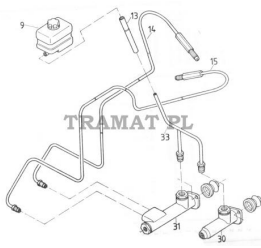

URSUS 4011, 350, 355, 360 > BRAKES

BRAKE PIPE L/H

Nazwa produktu: BRAKE PIPE L/H

Model produktu: 46626101

URSUS 4011 350/355/360 no15