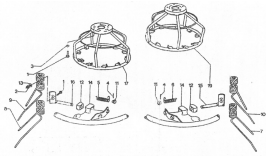

MESKO, STRELA HAYBOB PZ300, Z-275

TOOTH left narrow

Nazwa produktu: TOOTH left narrow

Model produktu: PZ107

Strela PZ300 Mesko Z-275 Haybobs Genuine parts no 8