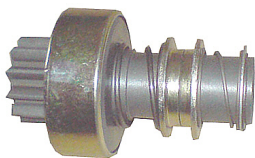

## BENDIX

Nazwa produktu: BENDIX

Model produktu: R-7bend

OLD MODEL BENDIX, BOSCH / MAGNETON TYPE 3 SPLINES. FITS  
URSUS, ZETOR & starters R-7