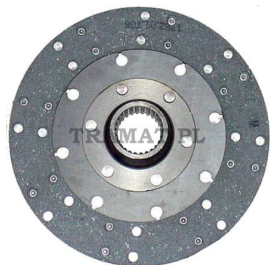

URSUS 325, 328, 330 , 335 > CLUTCH

## CLUTCH DISC - PTO

Nazwa produktu: CLUTCH DISC - PTO

Model produktu: 42211051

CLUTCH DISC - PTO URSUS C-330/335