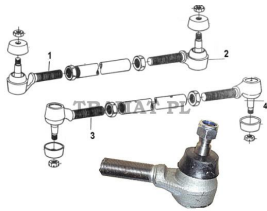

URSUS C385->1614 ZETOR 8011 ->16245 > FRONT AXLE & STEERING

## BALL JOINT L/H

Nazwa produktu: BALL JOINT L/H

Model produktu: 88221109

ZETOR 8045->16245 No 2 and 4 all models 4WD

---