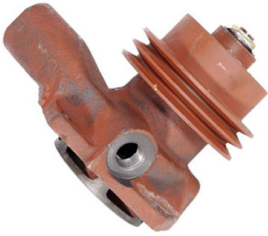

## WATER PUMP

Nazwa produktu: WATER PUMP

Model produktu: 84017529

URSUS 912- $\>$ 1114 ZETOR 8111,8145,9111,9145, 10111,10145  
8211,8245,9211,9245, 10211,10245