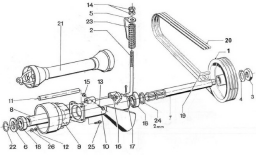

MESKO MOWERS Z 175

MAIN DRIVE Z-175

Nazwa produktu: MAIN DRIVE Z-175

Model produktu: MAIN FRAME

CHOSE NEEDED PART AND ASK FOR PRICE