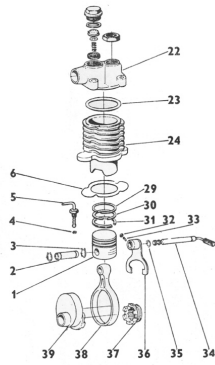

ZETOR 2011->11641 > Compressor

CONROD

Nazwa produktu: CONROD

Model produktu: 973133;54

ZETOR 5211->7745 no 38