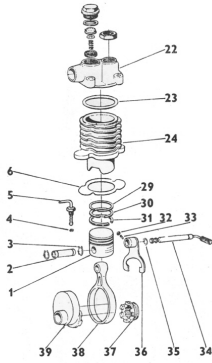

ZETOR 2011->11641 > Compressor

CLUTCH

Nazwa produktu: CLUTCH

Model produktu: 950928

ZETOR 5211->7745 no 37