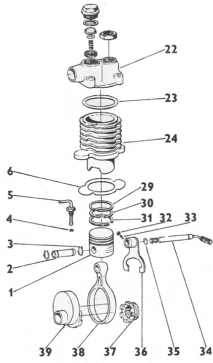

ZETOR 2011->11641 > Compressor

RING set

Nazwa produktu: RING set

Model produktu: 973133;54

ZETOR 5211->7745 & no 29;30;31