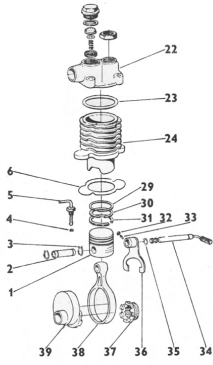

ZETOR 2011->11641 > Compressor

LINER

Nazwa produktu: LINER

Model produktu: 950942

ZETOR 5211->7745 no 24