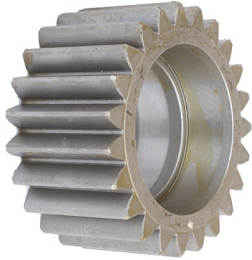

ZETOR 2011->11641 > STEERING & FRONT AXLE

PLANETARY GEAR

Nazwa produktu: PLANETARY GEAR

Model produktu: 931453

ZETOR - CARRARO