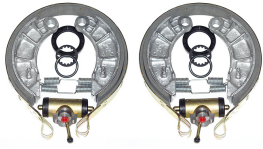

ZETOR 2011->11641 > BRAKES

## BRAKES SET cpl

Nazwa produktu: BRAKES SET cpl

Model produktu: 69110CPL\_RL

COMPLETE KIT FOR ZETORS 3320-> 6340, 5211-> 6245, 5711, 5718, 5745, 5748, 5911, 5945, 6711, 6718, 6911, 6945, 7011, 7045, 7211, 7245