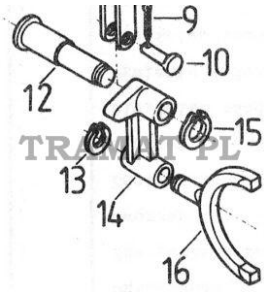

URSUS C385->1614 ZETOR 8011 ->16245 > GEAR BOX & REAR AXLE

LEVER

Nazwa produktu: LEVER

Model produktu: 80153076

URSUS/ZETOR/ZTS 80-160HP ALTERNATIVE NUMBER 80-153-244