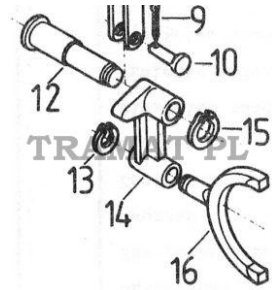

URSUS C385->1614 ZETOR 8011 ->16245 > GEAR BOX & REAR AXLE

LEVER

Nazwa produktu: LEVER

Model produktu: 80153244

URSUS/ZETOR/ZTS 80-160HP ALTERNATIVE REFERNCE 80-153-076