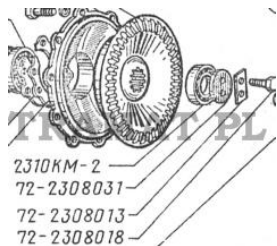

BELARUS, MTZ 50/80/920/1025/1220 > FRONT AXLE & STEERING

BOLT

Nazwa produktu: BOLT

Model produktu: 722308018

BELARUS/MTZ ALL TYPES

2310KM-2
72-2308031
72-2308013
72-2308018