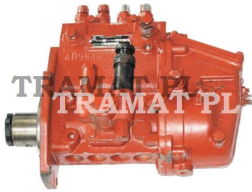

BELARUS, MTZ 50/80/920/1025/1220 > ENGINE

FUEL INJECTION PUMP

Nazwa produktu: FUEL INJECTION PUMP

Model produktu: 4UTNI11110052

BELARUS D240 Engine