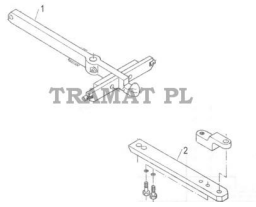

URSUS C385->1614 ZETOR 8011 ->16245 > CAB & BODY

DRAWBAR

Nazwa produktu: DRAWBAR

Model produktu: 83453006

URSUS 385->1222ZETOR 8011->12211 NO 2