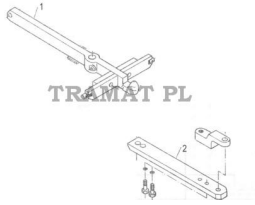

URSUS C385->1614 ZETOR 8011 ->16245 > CAB & BODY

DRAWBAR

Nazwa produktu: DRAWBAR

Model produktu: 88453006

URSUS 1224->1614ZETOR 12245->16245 NO 2
