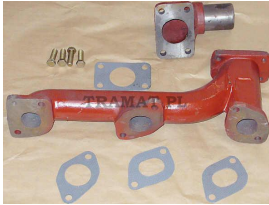

BELARUS, MTZ 50/80/920/1025/1220 > ENGINE

EXHAUST CPL

Nazwa produktu: EXHAUST CPL

Model produktu: 2401008010.06

BELARUS/MTZ 50-80