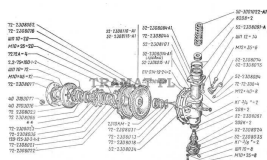

BELARUS, MTZ 50/80/920/1025/1220 > FRONT AXLE & STEERING

CASE R/H

Nazwa produktu: CASE R/H

Model produktu: 522308014A1

BEALRUS MTZ ALL MODELS ref 52-2308014-A1