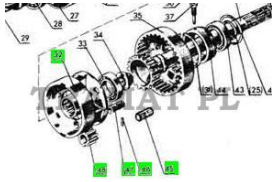

BELARUS, MTZ 50/80/920/1025/1220 > PTO & 3 POINT LINKS

CARRIER PTO

Nazwa produktu: CARRIER PTO

Model produktu: 704202060

BELARUS/MTZ 80/82 Bin satellites power take-off.