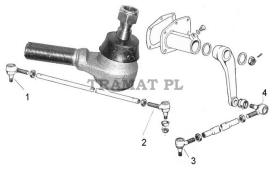

ZETOR 2011->11641 > STEERING & FRONT AXLE

## BALL JOINT

Nazwa produktu: BALL JOINT

Model produktu: 67453504

ZETOR

5245,6045,6245,7045,7245,7745

NO 4 ON THE DRAWING

all models 4WD