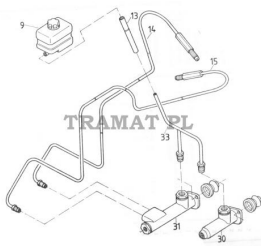

ZETOR 2011->11641 > BRAKES

BRAKE PIPE L/H

Nazwa produktu: BRAKE PIPE L/H

Model produktu: 37112604

ZETOR 4511/4911/5911 NO 15